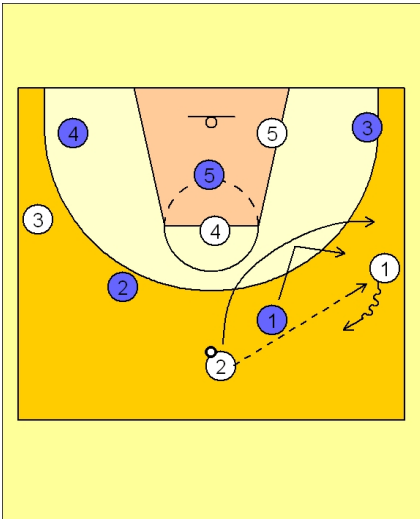

Defensa regal fc barcelona mut

Posición inicial: defensa 2-1-2 muy abierta con el base que está arriba invitando a que pase o penetre con fintas el hombre balón.

Tras el primer pase se empiezan a ajustar los defensores con sus pares.

Tras el primer pase se defiende ya en individual.