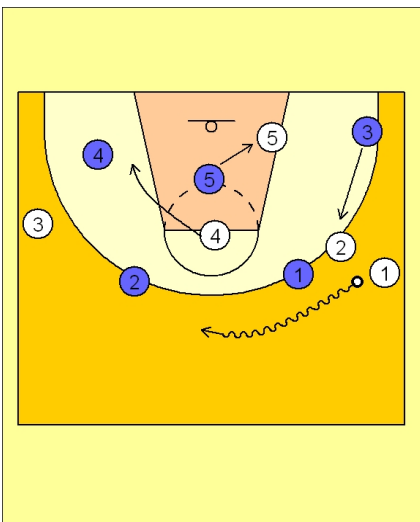

Defensa regal fc barcelona mut

Posición inicial: defensa 2-1-2 muy abierta con el base que está arriba invitando a que pase o penetre con fintas el hombre balón.

Tras el primer pase se empiezan a ajustar los defensores con sus pares.

Tras el primer pase se defiende ya en individual.